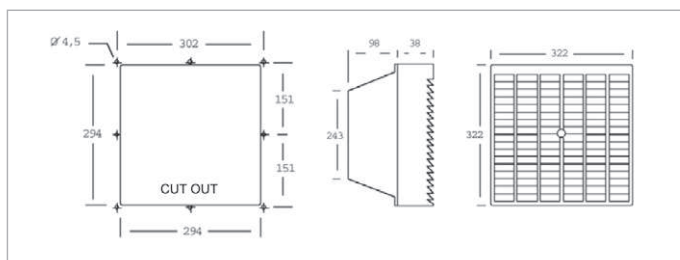

## Serie ALFA 3000

Modello	Descrizione	Tensione (V)	Frequenza (Hz)	Potenza (W)	Corrente assorbita (A)	Rumorosità dB (A)	Portata Gruppo Ventilazione m <sup>3</sup> /h	Portata Gruppo con filtro in uscita **m <sup>3</sup> /h
ALFA 1000 AP	Filtro 130x130							
ALFA 1524 APT	Ventilatore con filtro 130x130	24 DC		9	0.37	47	55	40
ALFA 1548 APT	Ventilatore con filtro 130x130	48 DC		13	0.27	47	55	40
ALFA 1600 AP	Ventilatore con filtro 130x130	230	50/60	19/18	0.14/0.12	46/50	55/60	40/45
ALFA 1610 AP	Ventilatore con filtro 130x130	115	50/60	19/18	0.25/0.19	46/50	55/60	40/45
ALFA 2000 AP	Filtro 256x256							
ALFA 2324 APT	Ventilatore con filtro 256x256	24 DC		9	0.37	47	105	80
ALFA 2348 APT	Ventilatore con filtro 256x256	48DC		13	0.27	47	105	80
ALFA 2400 AP	Ventilatore con filtro 256x256	230	50/60	19/18	0.14/0.12	47/53	120/130	95/105
ALFA 2410 AP	Ventilatore con filtro 256x256	115	50/60	19/18	0.25/0.19	47/53	120/130	95/105
ALFA 2500 AP	Ventilatore con filtro 256x256	230	50/60	40/38	0.30/0.27	56/58	230/260	175/200
ALFA 2510 AP	Ventilatore con filtro 256x256	115	50/60	40/38	0.60/0.55	56/58	230/260	175/200
ALFA 2524 APT	Ventilatore con filtro 256x256	24 DC		26	1.08	56	230	175
ALFA 2548 APT	Ventilatore con filtro 256x256	48 DC		33	0.68	56	230	175
ALFA 3000 AP	Filtro 325x325							
ALFA 3500 AP	Ventilatore con filtro 325x325	230	50/60	70/90	0.40/0.38	65/68	480/530	350/380
ALFA 3510 AP	Ventilatore con filtro 325x325	115	50/60	70/90	0.80/0.76	65/68	480/530	350/380
ALFA 3540 AP	Ventilatore con filtro 325x325	400-3	50/60	60/70	0.18/0.15	65/68	500/550	350/380