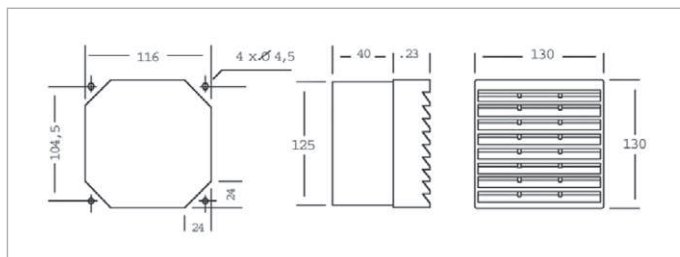

Serie ALFA 100