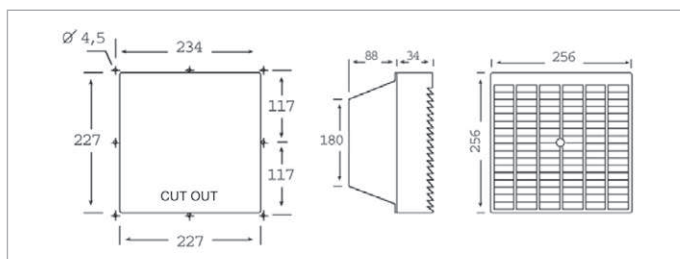

Serie ALFA 2000