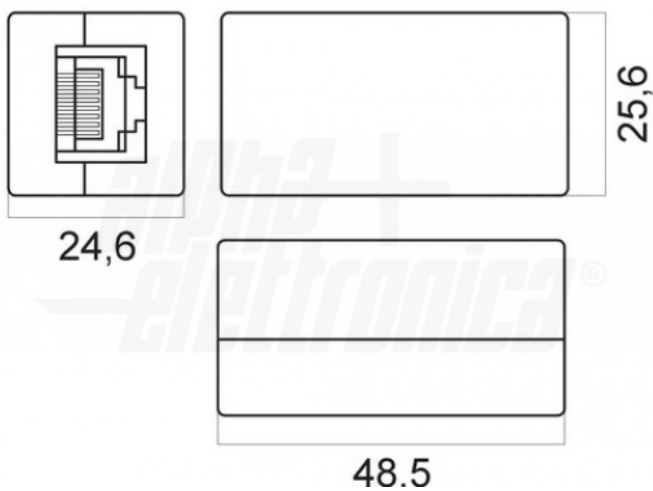

94-931

Accoppiatore RJ45 Cat.6 Presa/Presa

Dati del Prodotto

Caratteristiche Generali

Tipo Connettore B: Presa RJ45 Cat.6
Orientamento: Dritto

Tipo Connettore A: Presa RJ45 Cat.6

Disegni Tecnici

Alpha Elettronica si riserva il diritto di modificare i prodotti in qualsiasi momento senza obbligo di preavviso. I prodotti offerti da Alpha Elettronica S.r.l. possono subire modifiche tecniche e/o estetiche per contingenti esigenze di produzione e o per causa di forza maggiore.