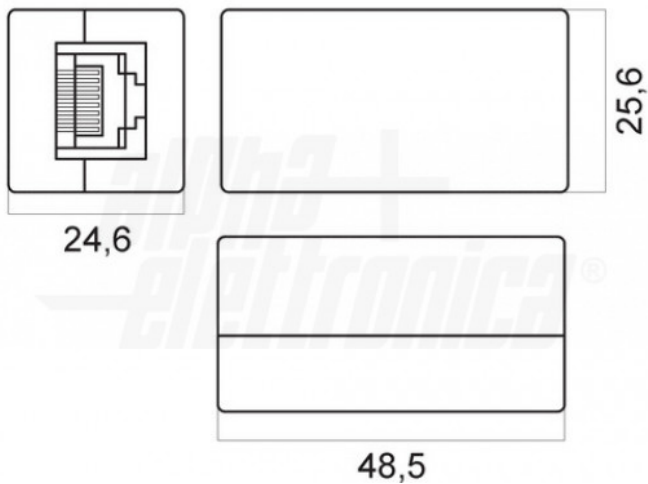

94-931/1

Accoppiatore RJ45 Cat.6 Presa/Presa schermata

Dati del Prodotto

Caratteristiche Generali

Tipo Connettore B: Presa RJ45 Cat.6
Orientamento: Dritto

Tipo Connettore A: Presa RJ45 Cat.6

Disegni Tecnici