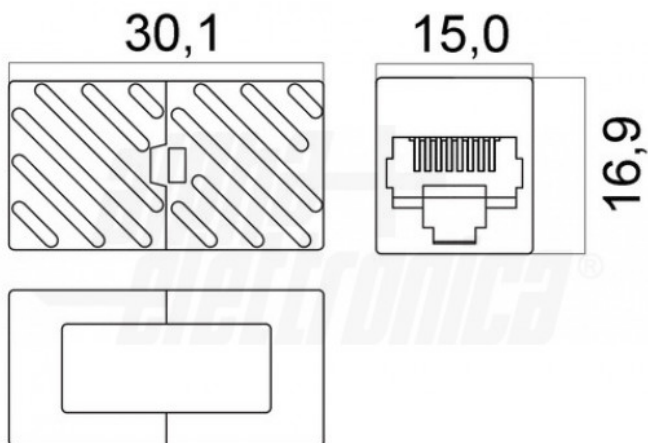

94-931/2

Accoppiatore RJ45 Cat.6A Presa/Preso Non schermata - Plastico

Dati del Prodotto

Caratteristiche Generali

Tipo Connettore B: Presa RJ45 Cat.6A
Orientamento: Dritto

Tipo Connettore A: Presa RJ45 Cat.6A
Colore: Bianco

Caratteristiche Meccaniche

Materiale Corpo: Plastico

Disegni Tecnici

Alpha Elettronica si riserva il diritto di modificare i prodotti in qualsiasi momento senza obbligo di preavviso. I prodotti offerti da Alpha Elettronica S.r.l. possono subire modifiche tecniche e/o estetiche per contingenti esigenze di produzione e o per causa di forza maggiore.