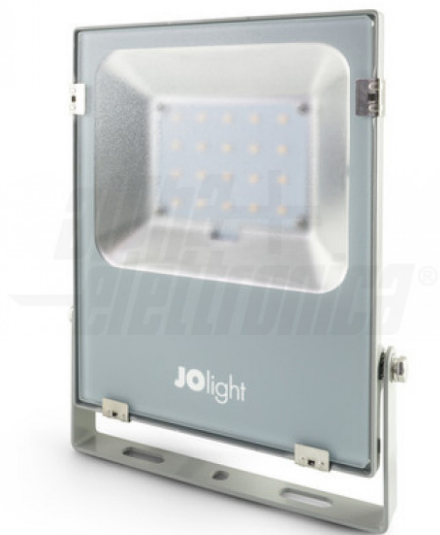

## JO443/020NW

Proiettore Led 20W - 12/24Vdc - Bianco naturale - Serie Avant

30000h - 15000 cicli - Bianco naturale - 4000K - 2000lm - 80 - 120° - 20W - 10-30Vdc - 40mm - 180mm - 217mm - IP65 - Grigio

CE  IP65  

### Caratteristiche Generali

Marca:	JOlight
Numero cicli di accensione:	15000
Rischio fotobiologico:	Esente
Tipo di led:	smd 3030

Serie	Avant
Numero Led	20
Tempo di vita L70B50	30000 h

### Caratteristiche Elettriche

Alimentatore:	Integrato
Potenza:	20 W

Dimmerabile	no
Tens. funzionamento DC	10-30Vdc

### Caratteristiche Meccaniche

Altezza:	217 mm
Conessioni:	Cavo libero
Fissaggio:	Staffe Incluse
Larghezza:	180 mm
Lunghezza cavo:	0,5 m
Montaggio:	A parete

Colore corpo	Grigio
Diffusore	Vetro satinato
Grado di protezione	IP65
Lunghezza	40 mm
Materiale corpo	Alluminio verniciato
Tipologia cavo	H05RNF