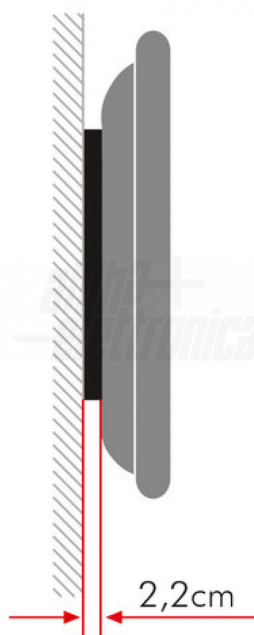

Disegni Tecnici