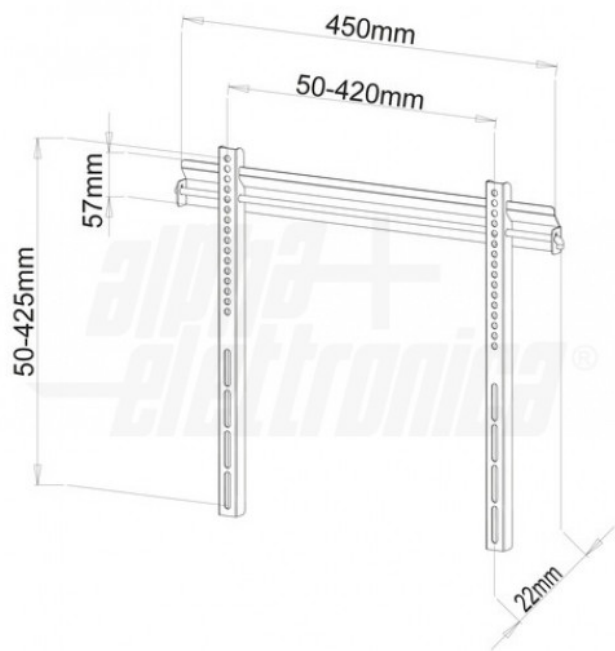

Disegni Tecnici