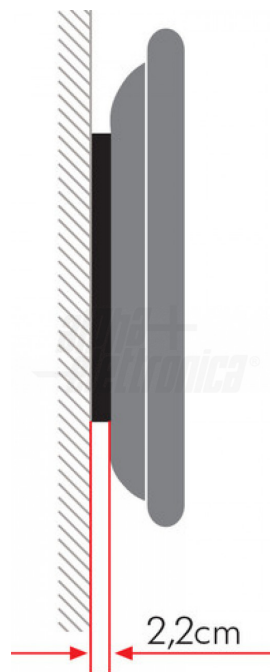

Disegni Tecnici