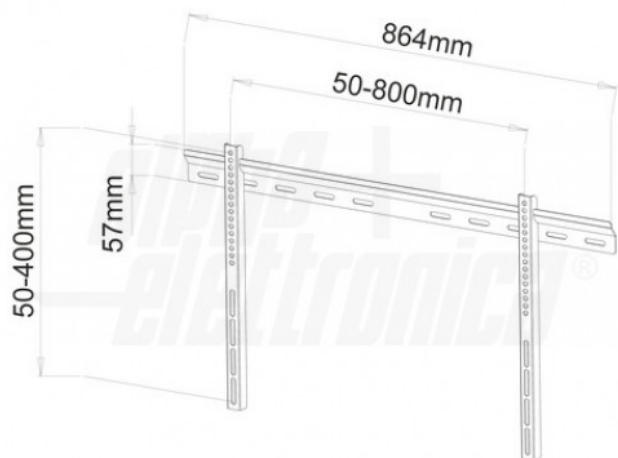

Disegni Tecnici