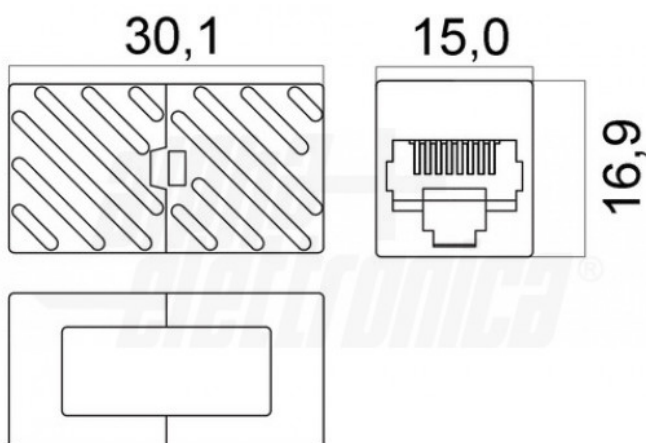

Disegni Tecnici

Alpha Elettronica si riserva il diritto di modificare i prodotti in qualsiasi momento senza obbligo di preavviso. I prodotti offerti da Alpha Elettronica S.r.l. possono subire modifiche tecniche e/o estetiche per contingenti esigenze di produzione e o per causa di forza maggiore.