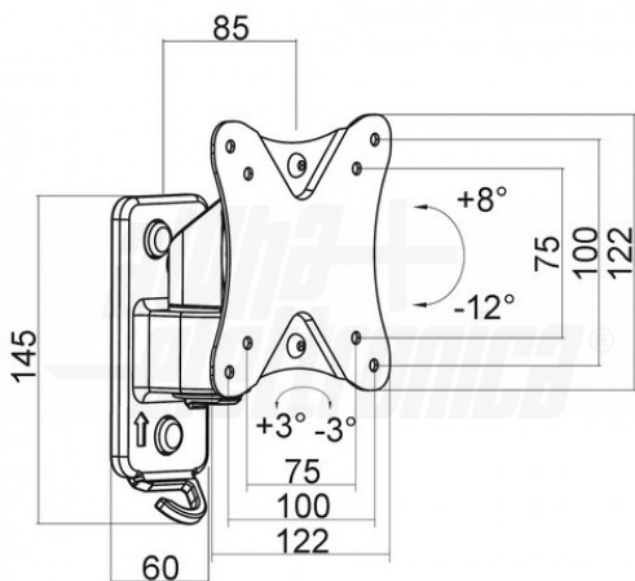

Disegni Tecnici