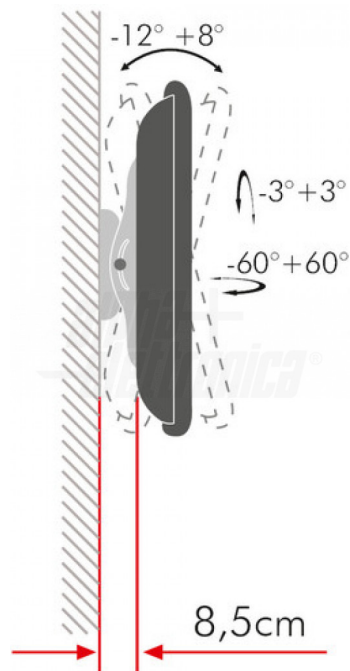

Disegni Tecnici