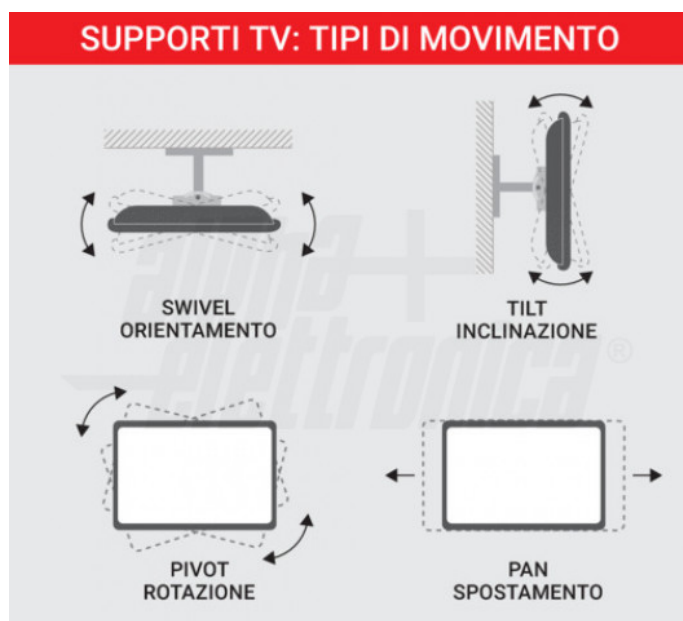

SU1327/30

Supporto TV Orientabile, 13"-27" - Bracci removibili

Possibile rimuovere i bracci e scegliere la configurazione di installazione.

Supporto TV - Orientabile - Da parete - 13" - 27" - 20Kg

Dati del Prodotto

Caratteristiche Generali

Adatto per tv da:	13" - 27"
Compatibile con:	N/A
Estensione:	Braccio doppio
Inclinazione (Tilt):	-12° +8°
Rotazione (Pivot):	-3° +3°
Compatibilità VESA:	75x75, 100x100

Colore	Nero
Compatibilità VESA Max	100x100 mm
Funzionalità	Orientabile
Orientamento (Swivel)	-90° +90°
Tipologia montaggio	Da parete
Marca	Alpha elettronica

Caratteristiche Meccaniche

Avanzamento TV:	Manuale
Gestione cavi:	Si
Kit di montaggio:	Incluso
Portata:	20 Kg

Distanza dal muro	35,5 cm
Innesto a baionetta	Si
Materiale	Acciaio

Disegni Tecnici

Alpha Elettronica si riserva il diritto di modificare i prodotti in qualsiasi momento senza obbligo di preavviso. I prodotti offerti da Alpha Elettronica S.r.l. possono subire modifiche tecniche e/o estetiche per contingenti esigenze di produzione e o per causa di forza maggiore.