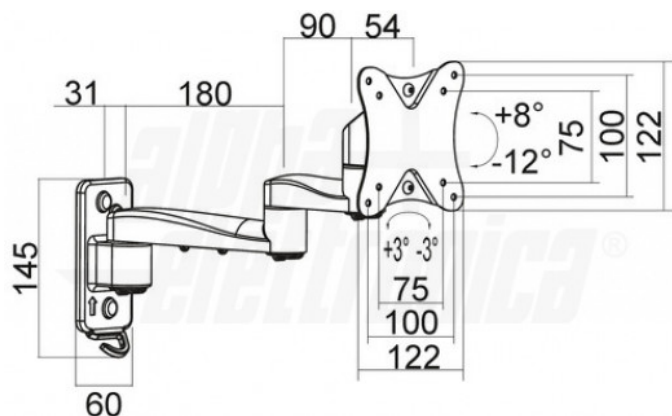

SU1327/30

Supporto TV Orientabile, 13"-27" - Bracci removibili

Possibile rimuovere i bracci e scegliere la configurazione di installazione.

Supporto TV - Orientabile - Da parete - 13" - 27" - 20Kg

Dati del Prodotto

Caratteristiche Generali

Adatto per tv da:	13" - 27"
Compatibile con:	N/A
Estensione:	Braccio doppio
Inclinazione (Tilt):	-12° +8°
Rotazione (Pivot):	-3° +3°
Compatibilità VESA:	75x75, 100x100

Colore	Nero
Compatibilità VESA Max	100x100 mm
Funzionalità	Orientabile
Orientamento (Swivel)	-90° +90°
Tipologia montaggio	Da parete
Marca	Alpha elettronica

Caratteristiche Meccaniche

Avanzamento TV:	Manuale
Gestione cavi:	Si
Kit di montaggio:	Incluso
Portata:	20 Kg

Distanza dal muro	35,5 cm
Innesto a baionetta	Si
Materiale	Acciaio

Disegni Tecnici

Alpha Elettronica si riserva il diritto di modificare i prodotti in qualsiasi momento senza obbligo di preavviso. I prodotti offerti da Alpha Elettronica S.r.l. possono subire modifiche tecniche e/o estetiche per contingenti esigenze di produzione e o per causa di forza maggiore.