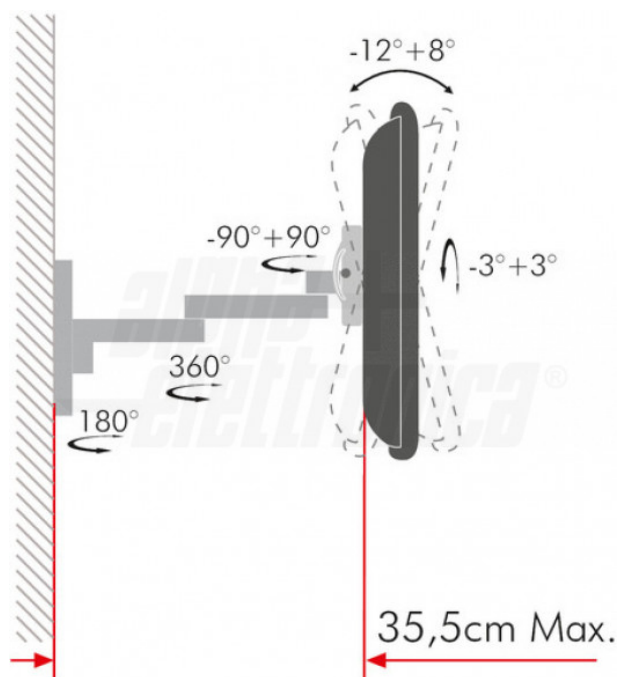

SU1327/30

Supporto TV Orientabile, 13"-27" - Bracci removibili

Possibile rimuovere i bracci e scegliere la configurazione di installazione.

Supporto TV - Orientabile - Da parete - 13" - 27" - 20Kg

Dati del Prodotto

Caratteristiche Generali

Adatto per tv da:	13" - 27"
Compatibile con:	N/A
Estensione:	Braccio doppio
Inclinazione (Tilt):	-12° +8°
Rotazione (Pivot):	-3° +3°
Compatibilità VESA:	75x75, 100x100

Colore	Nero
Compatibilità VESA Max	100x100 mm
Funzionalità	Orientabile
Orientamento (Swivel)	-90° +90°
Tipologia montaggio	Da parete
Marca	Alpha elettronica

Caratteristiche Meccaniche

Avanzamento TV:	Manuale
Gestione cavi:	Si
Kit di montaggio:	Incluso
Portata:	20 Kg

Distanza dal muro	35,5 cm
Innesto a baionetta	Si
Materiale	Acciaio

Disegni Tecnici

Alpha Elettronica si riserva il diritto di modificare i prodotti in qualsiasi momento senza obbligo di preavviso. I prodotti offerti da Alpha Elettronica S.r.l. possono subire modifiche tecniche e/o estetiche per contingenti esigenze di produzione e o per causa di forza maggiore.