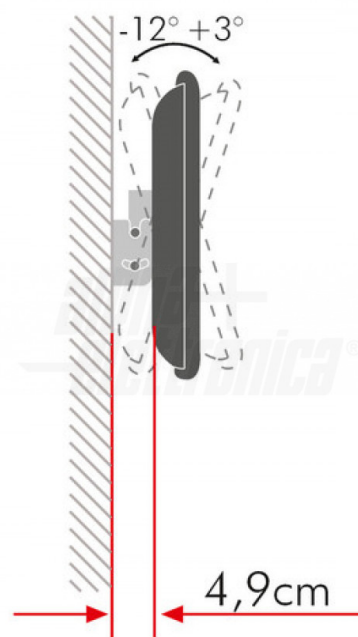

Disegni Tecnici

Alpha Elettronica si riserva il diritto di modificare i prodotti in qualsiasi momento senza obbligo di preavviso. I prodotti offerti da Alpha Elettronica S.r.l. possono subire modifiche tecniche e/o estetiche per contingenti esigenze di produzione e o per causa di forza maggiore.