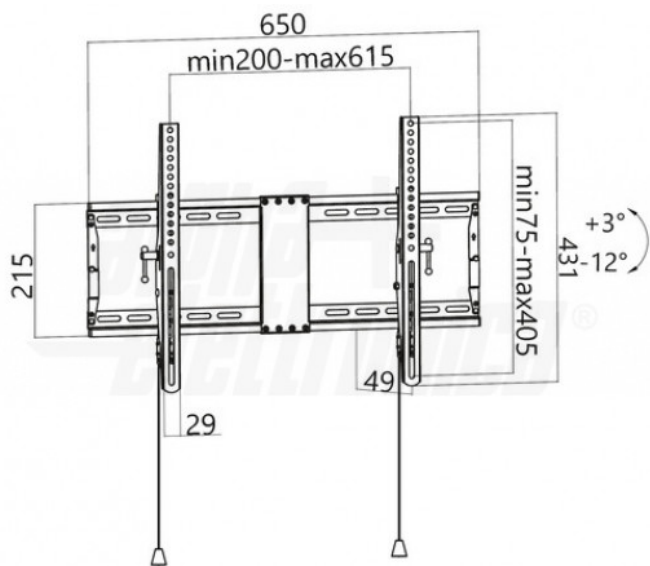

Disegni Tecnici

Alpha Elettronica si riserva il diritto di modificare i prodotti in qualsiasi momento senza obbligo di preavviso. I prodotti offerti da Alpha Elettronica S.r.l. possono subire modifiche tecniche e/o estetiche per contingenti esigenze di produzione e o per causa di forza maggiore.