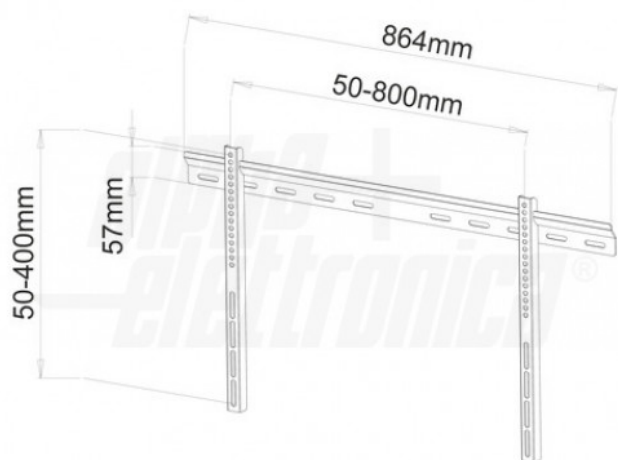

SU4280/00

Supporto TV fisso, 42"-80"

Supporto TV - Fisso - Da parete - 42" - 80" - 60Kg

Dati del Prodotto

Caratteristiche Generali

Adatto per tv da:	42" - 80"
Compatibile con:	N/A
Estensione:	Nessuna
Inclinazione (Tilt):	0°
Rotazione (Pivot):	0°
Compatibilità VESA:	100x100, 100x150, 100x200, 150x100, 150x150, 200x100, 200x150, 200x200, 300x200, 300x300, 300x400, 400x200, 400x300, 400x400, 425x400, 600x400, 800x400

Colore	Nero
Compatibilità VESA Max	800x400 mm
Funzionalità	Fisso
Orientamento (Swivel)	0°
Tipologia montaggio	Da parete

Marca Alpha elettronica

Caratteristiche Meccaniche

Bolla di livello:	Si
Distanza dal muro:	2,2 cm
Materiale:	Acciaio
Portata:	60 Kg

Dimensioni (WxH)	864mm x 410mm
Kit di montaggio	Incluso
Peso prodotto	1,92 Kg

Disegni Tecnici

SUPPORTI TV: TIPI DI MOVIMENTO

Alpha Elettronica si riserva il diritto di modificare i prodotti in qualsiasi momento senza obbligo di preavviso. I prodotti offerti da Alpha Elettronica S.r.l. possono subire modifiche tecniche e/o estetiche per contingenti esigenze di produzione e o per causa di forza maggiore.