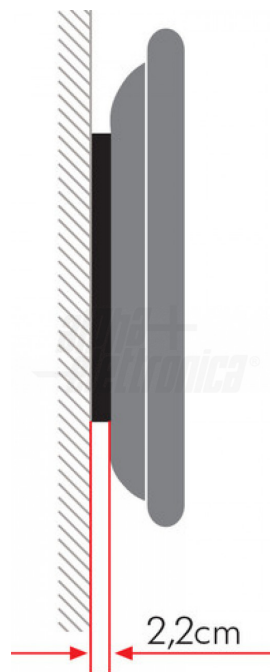

SU4280/00

Supporto TV fisso, 42"-80"

Supporto TV - Fisso - Da parete - 42" - 80" - 60Kg

Dati del Prodotto

Caratteristiche Generali

Adatto per tv da:	42" - 80"
Compatibile con:	N/A
Estensione:	Nessuna
Inclinazione (Tilt):	0°
Rotazione (Pivot):	0°
Compatibilità VESA:	100x100, 100x150, 100x200, 150x100, 150x150, 200x100, 200x150, 200x200, 300x200, 300x300, 300x400, 400x200, 400x300, 400x400, 425x400, 600x400, 800x400

Colore	Nero
Compatibilità VESA Max	800x400 mm
Funzionalità	Fisso
Orientamento (Swivel)	0°
Tipologia montaggio	Da parete

Marca Alpha elettronica

Caratteristiche Meccaniche

Bolla di livello:	Si
Distanza dal muro:	2,2 cm
Materiale:	Acciaio
Portata:	60 Kg

Dimensioni (WxH)	864mm x 410mm
Kit di montaggio	Incluso
Peso prodotto	1,92 Kg

Disegni Tecnici

SUPPORTI TV: TIPI DI MOVIMENTO

Alpha Elettronica si riserva il diritto di modificare i prodotti in qualsiasi momento senza obbligo di preavviso. I prodotti offerti da Alpha Elettronica S.r.l. possono subire modifiche tecniche e/o estetiche per contingenti esigenze di produzione e o per causa di forza maggiore.