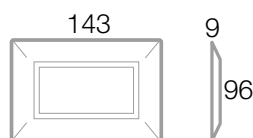

1. **Note:**
2. ✓ 44P94PERS è realizzata con uno speciale trattamento in modo da poter essere dipinta con tutte le vernici/smalti ad acqua oppure idropitture per esterno ed interno comunemente in vendita. Non vanno invece utilizzate vernici a base di alcool o diluibili in alcool e vernici a base nitro o diluibili con solventi a base nitro
   - ✓ Ricordarsi di verniciare la placca prima dell'aggancio della cornicetta e del montaggio sul supporto
   - ✓ 44P94PERS is specially treated to be painted with any common water-based paint or enamel for indoor and outdoor. Do not use alcohol-based nor nitro-based paints or catalysts.
   - ✓ Paint the front plate before hooking the inner frame and before mounting it.

Supporto da utilizzare
To be used with

44A04

Cornicette di ricambio Spare inner frames

	Cod. Code	Colore Colour	Info	€	□	□
	44CR4B	Bianco Ral 9010 Ral 9010 white			2	50
	44CR4N	Grigio scuro lucido Polished dark grey			2	50
	44CR4CR	Cromo Chrome			2	50