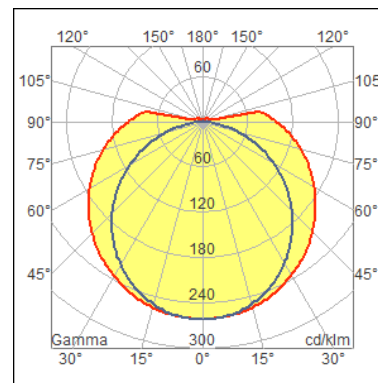

Parametri Fotometrici

Rilievo	74048o
Codice CIE	[46,78,95,100,100]
Tipo Ottica	Simmetrica

Note

Possibili flussi configurabili [lm]: 1440
 Possibili potenze configurabili [W]: 16.5
 Possibili CCT configurabili [K]: 3000

Norme

CEI EN 60598-2-2
 2014/35/EU
 2014/30/EU
 874/2012/CE
 2009/125/CE
 EN 62471
 CEI EN 60598-2-1

Potenza W	• Dimensioni (mm) •			N° max moduli in serie	N° LED	Peso kg
	L	B	H			
4	313	22	30	10	40	0,10
8	573	22	30	10	80	0,16
10	873	22	30	10	100	0,21
14	1173	22	30	10	140	0,28
18	1473	22	30	10	180	0,34