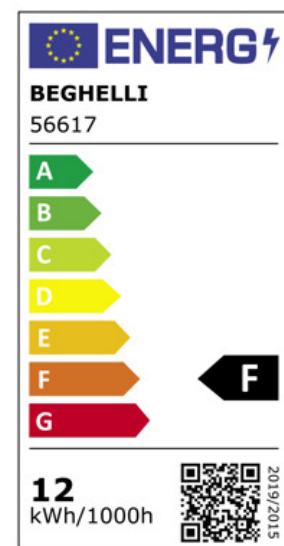

StripLED RGBW

STRIP LED RGB-W IP20

StripLED RGBW 24V

Codice ordine 56617

EAN 8002219744227

Specifiche tecniche

Potenza assorbita	11,52 W
Tipo di tensione di alimentazione	DC
Temperatura ambiente (min)	-20 °C
Temperatura ambiente (max)	45 °C
CCT tonalità luce	3018 K
Numero LED	72
Numero LED/metro	72,00
Rischio fotobiologico	RG0
Watt/metro	11.52 W/m
Angolo fascio luminoso	120 °
Stabilità colore	SDCM6
Consumo (1000h)	12 KWh
CRI Resa cromatica	>80
Dimmerabile	Si
Efficienza	105 lm/W
Classe energetica	F
Codice Eprel	675657
Fattore di potenza	1
Vita	35000 h
Flusso sorgente luminosa	1260 lm
Flusso per metro	1260 lm/m
Flusso luminoso L70B50	15000 h
Tensione alimentazione (DC)	24 Vdc

Specifiche meccaniche

Altezza	3 mm
Lunghezza	5000 mm
Larghezza	12 mm
Lunghezza di taglio Strip	167 mm
Grado di protezione IP	IP20

Certificati e normative

UK SI 2021 No. 1095, EN IEC 55015:2019 + A11:2020, EN IEC 61000-3-2 :2019, EN 61547:2009, EN 62471:2008, EN 60598-2-20:2015 + AC:2017-01, EN IEC 60598-1:2021, EN IEC 63000:2018, EN 62493:2010, EN 61000-3-3:2013