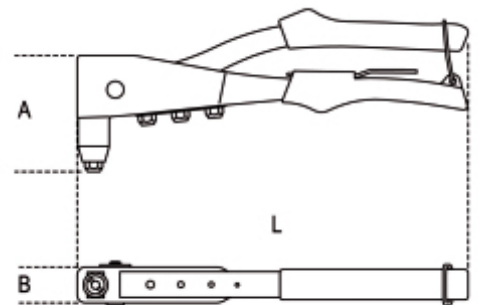

1741B
rivettatrice con 4 testine intercambiabili

- struttura in lega leggera
- con chiave di servizio

Ø mm
 Alluminio
 Acciaio
 Inox

	art.	A mm	B mm	L mm	g
017410000	1741B	75	25	260	558

n. :
 n. :
 n. :
 n. :
 n. :