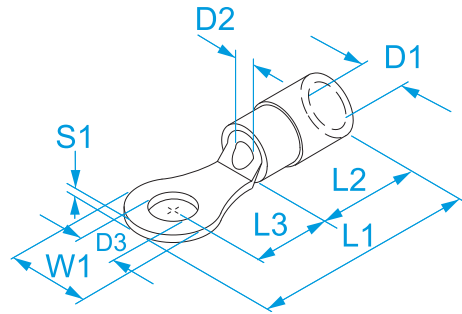

Disegno tecnico

Specifiche

MATERIALE TERMINALE: rame stagnato
MATERIALE ISOLANTE: polivinilcloruro (PVC)
LIVELLO DI AUTOESTINGUENZA DELL'ISOLANTE: UL 94 V0
TENSIONE NOMINALE: 300 V max
TEMPERATURA ESERCIZIO: 75 °C max
NORME DI RIF.: UL 486 A-B

Codice	Colore	Sezione (mm²)	Sezione (AWG/MCM)	Per vite Ø vite (mm)	Per vite Stud size	W1 (mm)	L1 (mm)	L2 (mm)	L3 (mm)	D1 (mm)	D2 (mm)	D3 (mm)	S1 (mm)	
00101	Rosso	0.25 ÷ 1.5	(22 - 16)	2.5	#3	8	23	10,4	8,6	4,2	1,95	2,6	0,8	
00107	Rosso	0.25 ÷ 1.5	(22 - 16)	3	#4	8	23	10,4	8,6	4,2	1,95	3,15	0,8	
00109	Rosso	0.25 ÷ 1.5	(22 - 16)	3	#4	5,5	17,6	10,4	4,4	4,2	1,95	3,2	0,8	
00113	Rosso	0.25 ÷ 1.5	(22 - 16)	3.5	#6	8	22,2	10,4	7,8	4,2	1,95	3,6	0,8	
00119	Rosso	0.25 ÷ 1.5	(22 - 16)	4	#8	7,4	20,6	10,4	6,5	4,2	1,95	4,3	0,8	100/1000
00125	Rosso	0.25 ÷ 1.5	(22 - 16)	5	#10	8	21,8	10,4	7,4	4,2	1,95	5,2	0,8	
00131	Rosso	0.25 ÷ 1.5	(22 - 16)	6	#12	10	23,7	10,4	8,3	4,2	1,95	6,2	0,8	
00137	Rosso	0.25 ÷ 1.5	(22 - 16)	8	5/16"	14	30	10,4	12,6	4,2	1,95	8,3	0,8	
00143	Rosso	0.25 ÷ 1.5	(22 - 16)	10	3/8"	14	30,2	10,4	12,8	4,2	1,95	10,4	0,8	
00201	Blu	1.5 ÷ 2.5	(16 - 14)	2.5	#3	8	23	11	8	4,8	2,45	2,6	0,8	
00207	Blu	1.5 ÷ 2.5	(16 - 14)	3	#4	8	23,4	11	8,4	4,8	2,45	3,2	0,8	
00209	Blu	1.5 ÷ 2.5	(16 - 14)	3	#4	6,4	18,5	11	4,3	4,8	2,45	3,2	0,8	
00213•	Blu	1.5 ÷ 2.5	(16 - 14)	3.5	#6	8	23	11	8	4,8	2,45	3,7	0,8	
00219	Blu	1.5 ÷ 2.5	(16 - 14)	4	#8	8	21,5	11	6,5	4,8	2,45	4,3	0,8	100/1000
00225	Blu	1.5 ÷ 2.5	(16 - 14)	5	#10	9	22,4	11	7,5	4,8	2,45	5,2	0,8	
00231	Blu	1.5 ÷ 2.5	(16 - 14)	6	#12	10,5	26	11	9,8	4,8	2,45	6,2	0,8	
00237	Blu	1.5 ÷ 2.5	(16 - 14)	8	5/16"	13	29,8	11	12,3	4,8	2,45	8,2	0,8	
00243	Blu	1.5 ÷ 2.5	(16 - 14)	10	3/8"	15	33	11	14,5	4,8	2,45	10,5	0,8	50/500
00313	Giallo	4 ÷ 6	(12 - 10)	3.5	#6	8	26,4	14	8,4	6,6	3,5	3,7	1	
00319	Giallo	4 ÷ 6	(12 - 10)	4	#8	8	26,4	14	8,4	6,6	3,5	4,2	1	
00325	Giallo	4 ÷ 6	(12 - 10)	5	#10	9,6	27	14	8,2	6,6	3,5	5,2	1	50/500
00331	Giallo	4 ÷ 6	(12 - 10)	6	#12	11	29,1	14	9,6	6,6	3,5	6,2	1	
00337	Giallo	4 ÷ 6	(12 - 10)	8	5/16"	14	34,5	14	13,5	6,6	3,5	8,2	1	
00343	Giallo	4 ÷ 6	(12 - 10)	10	3/8"	19	40	14	16,5	6,6	3,5	10,5	1	100/500

E-B170 (0,5-1,5 mm²)
E-B171 (1,5-2,5 mm²)
E-B172 (4-6 mm²)

file n° E 137735 • No UL