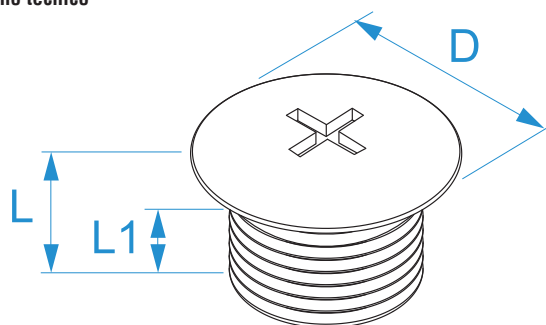

Famiglia prodotto: Pressacavi in nylon - Passo Metrico
Codici articolo: 4612, 4612N, 4616, 4616N, 4620, 4620N, 4625, 4625N, 4632, 4632N, 4640, 4640N, 4650, 4650N, 4663, 4663N
Descrizione: ACCESSORI PRESSACAVI IN NYLON: PASSO METRICO · IP56 · TAPPI DI CHIUSURA

Immagine

Disegno tecnico

Specifiche

MATERIALE: poliammide rinforzato con fibra di vetro
TEMPERATURA ESERCIZIO: da -40 °C a +100 °C
MONTAGGIO: serrare su superficie piana e liscia

Codice	Colore	Filetto (EN60423)	D (mm)	L (mm)	L1 (mm)	
4612	Grigio RAL 7035	M 12 x 1.5	15	8	6	100/100
4612N	Nero RAL 9005	M 12 x 1.5	15	8	6	
4616	Grigio RAL 7035	M 16 x 1.5	20	9	6	100/100
4616N	Nero RAL 9005	M 16 x 1.5	20	9	6	
4620	Grigio RAL 7035	M 20 x 1.5	24	9,5	6	100/100
4620N	Nero RAL 9005	M 20 x 1.5	24	9,5	6	
4625	Grigio RAL 7035	M 25 x 1.5	30	10	8	100/100
4625N	Nero RAL 9005	M 25 x 1.5	30	10	8	
4632	Grigio RAL 7035	M 32 x 1.5	37	13,5	8	100/100
4632N	Nero RAL 9005	M 32 x 1.5	37	13,5	8	
4640	Grigio RAL 7035	M 40 x 1.5	46	15	8	50/50
4640N	Nero RAL 9005	M 40 x 1.5	46	15	8	
4650	Grigio RAL 7035	M 50 x 1.5	56	16	10	50/50
4650N	Nero RAL 9005	M 50 x 1.5	56	16	10	
4663	Grigio RAL 7035	M 63 x 1.5	70	16	12	25/50
4663N	Nero RAL 9005	M 63 x 1.5	70	16	12	25/25