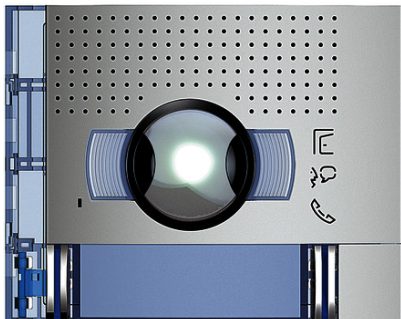

BTICINO > Citofonia e videocitofonia > Sistema 2 Fili > Pulsantiera SFERA

351321

Frontale A/V grandangolare 2 pulsanti su colonna doppia finitura Allmetal

Caratteristiche tecniche

Moduli	1
Serie	SFERA
Tipo impianto	2 FILI
Chiamate	2
Colore	alluminio