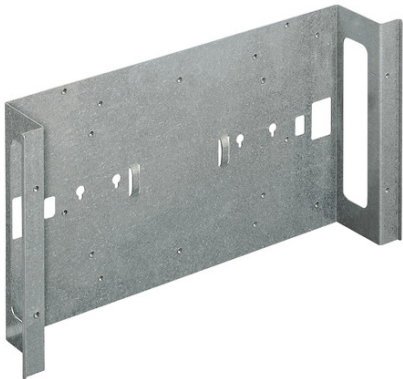

BTICINO > Sistemi per edifici residenziali > FLATWALL > Pannelli, supporti e accessori

# 3788

supporto portapparecchi per fissaggio libero apparecchi non DIN o per fissaggio cavi nella soluzione montante

## Caratteristiche tecniche

Serie Flatwall