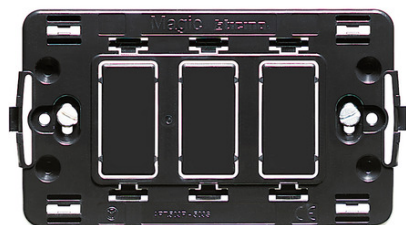

BTICINO > Sistemi per edifici residenziali > Magic > Supporti

503R

supporto a 3 posti per scatola 503E

Caratteristiche tecniche

Serie Magic