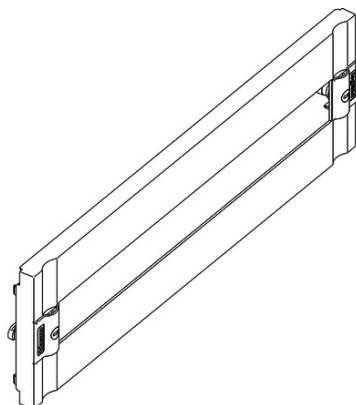

BTICINO > Apparecchiature per la distribuzione dell'energia BT > Quadri da parete ed incasso MAS160 > Pannelli con finestra DIN35

9429/24PL

Pannello in plastica ad 1/4 di giro con finestra DIN35 per installazione di 24 moduli 515x150mm

Caratteristiche tecniche

Larghezza	515mm
Moduli	24
Norma di Riferimento	CEI EN 61439-1/2
Serie	Mas 160
Altezza	150mm

I prodotti qui riportati sono costruiti a regola d'arte in materia di sicurezza elettrica ai sensi delle Leggi N°186 del 01/03/1968 e N°791 18/10/1977 e, se installati e utilizzati in modo corretto, conformemente alla loro destinazione e sottoposti a manutenzione non difettosa, salvaguardano la sicurezza delle persone, degli animali domestici e dei beni. Gli apparecchi a catalogo che sono soggetti ai requisiti della direttiva Comunitaria sulla Compatibilità Elettromagnetica (2004/108/CE) sono marchiati "CE". Sono inoltre marcati "CE" tutti gli apparecchi per cui può essere applicata la direttiva Bassa Tensione (2006/95/CE che ha sostituito la 73/23/CEE). I prodotti Bticino certificati con il marchio IMQ (Istituto italiano del Marchio di Qualità) sono inoltre conformi ai requisiti delle norme elaborate dal Comitato Elettrotecnico Italiano (CEI). Sulla base di quanto sopra tali prodotti sono da ritenersi conformi alle prescrizioni del Decreto Ministeriale n°37 del 22/01/2008.