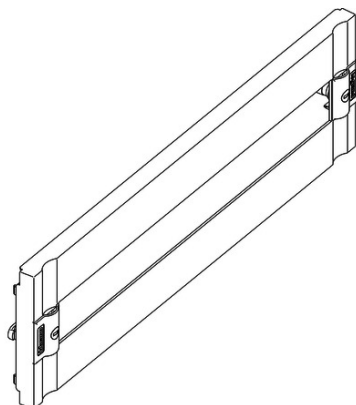

BTICINO > Apparecchiature per la distribuzione dell'energia BT > Quadri da parete ed incasso MAS160 > Pannelli con finestra DIN35

9431/24PL

Pannello in plastica ad 1/4 di giro con finestra DIN35 per installazione di 24 moduli 515x200mm

Caratteristiche tecniche

Larghezza	515mm
Moduli	24
Norma di Riferimento	CEI EN 61439-1/2
Serie	Mas 160
Altezza	200mm

I prodotti qui riportati sono costruiti a regola d'arte in materia di sicurezza elettrica ai sensi delle Leggi N°186 del 01/03/1968 e N°791 18/10/1977 e, se installati e utilizzati in modo corretto, conformemente alla loro destinazione e sottoposti a manutenzione non difettosa, salvaguardano la sicurezza delle persone, degli animali domestici e dei beni. Gli apparecchi a catalogo che sono soggetti ai requisiti della direttiva Comunitaria sulla Compatibilità Elettromagnetica (2004/108/CE) sono marchiati "CE". Sono inoltre marcati "CE" tutti gli apparecchi per cui può essere applicata la direttiva Bassa Tensione (2006/95/CE che ha sostituito la 73/23/CEE). I prodotti Bticino certificati con il marchio IMQ (Istituto italiano del Marchio di Qualità) sono inoltre conformi ai requisiti delle norme elaborate dal Comitato Elettrotecnico Italiano (CEI). Sulla base di quanto sopra tali prodotti sono da ritenersi conformi alle prescrizioni del Decreto Ministeriale n°37 del 22/01/2008.