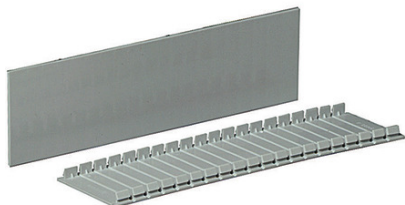

BTICINO > Apparecchiature per la distribuzione dell'energia BT > Centralini da parete e da incasso > Quadri in lamiera con portello IP30

## E80FP

Stecca da 20 falsi polo da 9 mm prefratturati