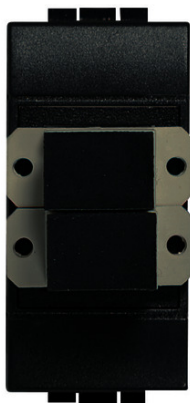

BTICINO > Sistemi per edifici residenziali > Livinglight > Connettori telefonici, dati ed audio-video > bussole per fibra ottica

L4268SC

bussola di accoppiamento per cavo in fibra ottica - terminazione SC - duplex - Antracite