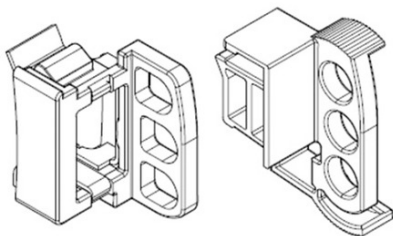

BTICINO > Apparecchiature per la distribuzione dell'energia BT > Interruttori Scatolati MEGATIKER > Accessori di installazione

M7X02

Blocco a lucchetti per maniglia (OFF) per M1 160 e M2 250

Caratteristiche tecniche