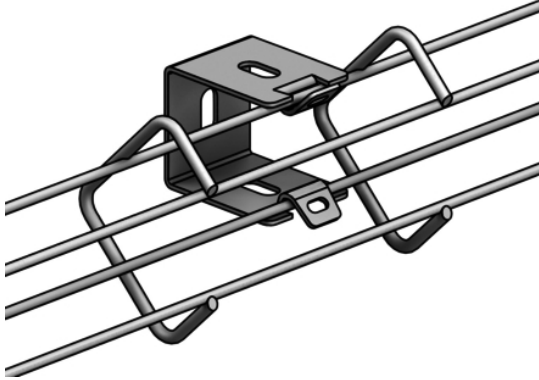

LEGRAND > Sistemi portacavi metallici > Passerelle a filo CABLOFIL > Passerelle e coperchi

586164

elemento di fissaggio UC35 per passerelle a filo TFX35 e G-MINI - 316L

Caratteristiche tecniche

Finitura	Acciaio inox AISI 316L
Larghezza	35mm
Serie	CABLOFIL