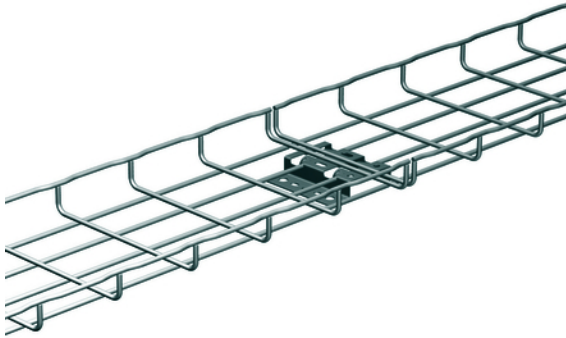

LEGRAND > Sistemi portacavi metallici > Passerelle a filo CABLOFIL > Piastre, profilati e supporti

## 586170

supporto per posa a pavimento R15/100 - altezza 15mm - larghezza 100mm - GS

### Caratteristiche tecniche

Finitura	Acciaio galvanizzato Sendzimir
Larghezza	100mm
Serie	CABLOFIL
Altezza	15mm