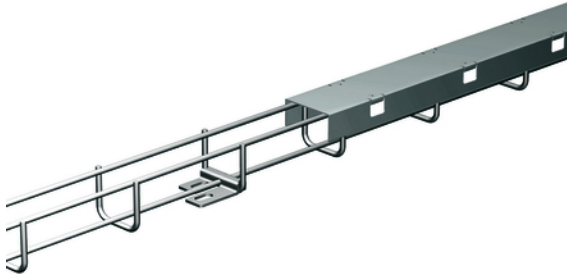

LEGRAND > Sistemi portacavi metallici > Passerelle a filo CABLOFIL > Passerelle e coperchi

755100

coperchio speciale CP35 per passerelle TXF35 - GS

Caratteristiche tecniche

Finitura	Acciaio galvanizzato Sendzimir
Larghezza	45mm
Lunghezza	2m
Serie	CABLOFIL