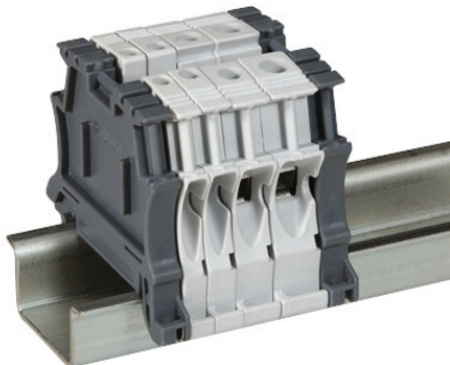

LEGRAND > Quadri e componentistica > Morsettiere VIKING 3 e accessori > Accessori per morsetti VIKING3

037510

Elemento di bloccaggio bordo guida passo 6 mm automatico. Installazione senza viti. Per guide EN 60715 altezza 7,5 mm e 15 mm. Accolgono il portaetichette articolo 0 395 96. Funzione di terminale per i morsetti a vite - 1 entrata/1 uscita passo 5, 6, 8 e 10 mm

Caratteristiche tecniche

Serie	Morsettiere Viking 3
Altezza	7,5-15mm