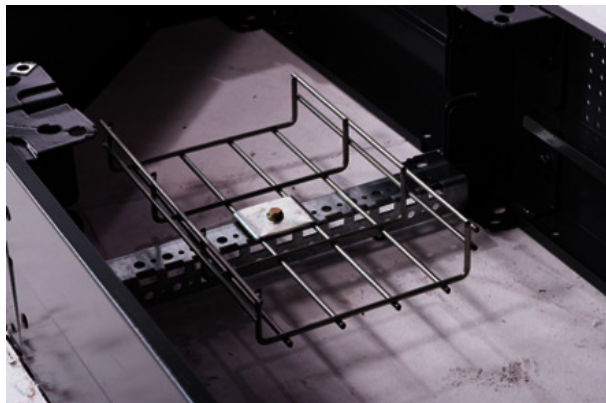

LEGRAND > Quadri e componentistica > Armadi BLIZZARD PRO > Accessori per sistema zoccolo

047694

Traversini per zoccoli - larghezza 800mm

Caratteristiche tecniche

Larghezza	800mm
Serie	Altis

Documentazione

[Istruzioni d'uso](#)