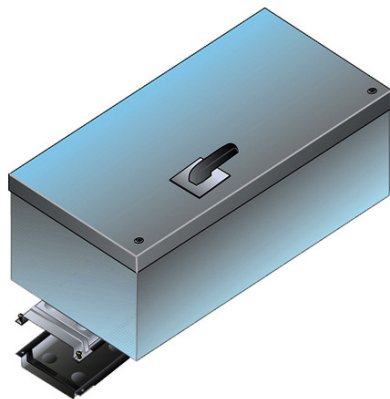

BTICINO > Condotti Sbarre ZUCCHINI > MR Medium Rating > Derivazioni

50401804

Cassetta di derivazione per elementi MR in alluminio con interruttore sezionatore AC23 e base portafusibile NH4 - In=800A - IP55