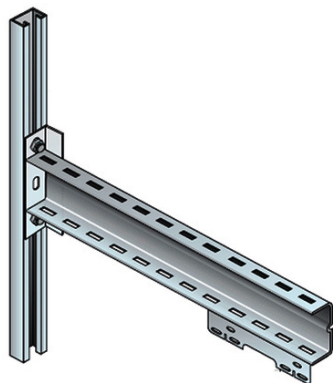

BTICINO > Condotti Sbarre ZUCCHINI > MR Medium Rating > Elementi di fissaggio

50632213

Portastaffa a parete per elementi lineari MR e TS - lunghezza 55cm - peso max 68kg

Caratteristiche tecniche

Lunghezza	55cm
Norma di Riferimento	CEI EN 60439-1/2
Serie	MR
