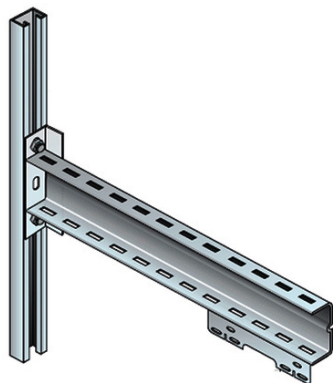

---

BTICINO > Condotti Sbarre ZUCCHINI > MR Medium Rating > Elementi di fissaggio

## 50632214

Portastaffa a parete per elementi lineari MR e TS - lunghezza 75cm - peso max 50kg

---

### Caratteristiche tecniche

Lunghezza	75cm
Norma di Riferimento	CEI EN 60439-1/2
Serie	MR

---