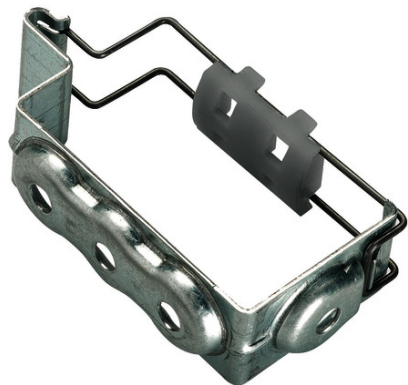

BTICINO > Condotti Sbarre ZUCCHINI > LB PLUS > Elementi di fissaggio

75003004

Staffa di sospensione 60 kg (tipo B)

Caratteristiche tecniche

Serie	Lbplus
-------	--------
