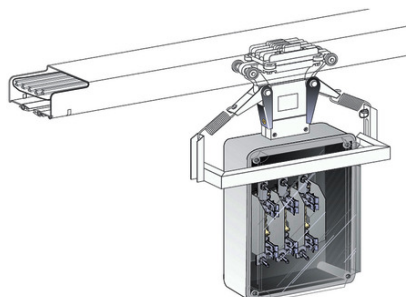

BTICINO > Condotti Sbarre ZUCCHINI > TS Trolley System > Elementi di completamento

84505004

Cassetta portafusibili 10.3x38mm per elementi lineari MTS63- In=63A

Caratteristiche tecniche

Norma di Riferimento	CEI EN 60439-1/2
Serie	TS
