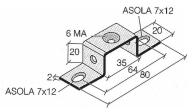

Staffa piana per fissaggio profilati, 20x80xH20 mm

Serie	ACI
Codice	Z121213
Sigla	ACI121213
Codice doganale	72166190
DATI TECNICI	
Tipologia	Staffe per il fissaggio dei profilati
Sottotipologia	Staffa piana
Colore	-
Confezione	20
Materiale	acciaio zincato
Larghezza (passo)	20 mm
Lunghezza	80 mm
Altezza	20
Interasse	94
Foro	M6
Adatto per	PR001, PR901, PR004, PR904, PR002, PR003, PR903, PR005, PR905, PR007, PR907, PR006, PR906, PR009, PR909, PR010, PR910, Z121123, Z121118, Z121119, Z121121, Z121026, Z121221, Z121307

DESCRIZIONE DEL PRODOTTO

Staffa piana per fissaggio profilati, 20x80xH20 mm