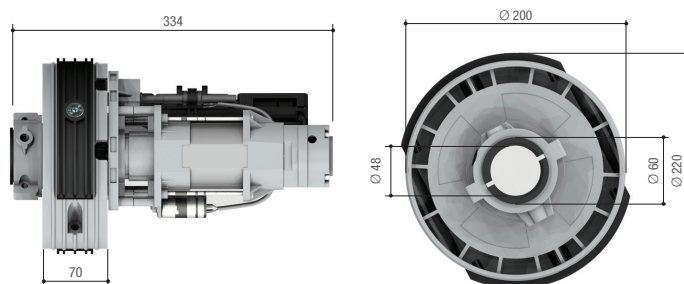

H4

001H40230180

CAME 

Motoriduttore irreversibile a 230 V AC
completo di sblocco a cordino.
Peso Max. sollevato 180 kg.

Dimensioni (mm)

Limiti d'impiego

Modelli	001H40230180
Forza max. di sollevamento (kg)	180

Caratteristiche tecniche

Modello	001H40230180
Alimentazione	230 AC
Assorbimento (A)	2,6
Potenza (W)	600
Intermittenza/Lavoro (%)	30
Temperatura d'esercizio (°C)	-20 ÷ +55
Grado di protezione (IP)	40

CAME si riserva il diritto di modificare in ogni momento e senza preavviso le caratteristiche dei prodotti riportate in questo documento. Per le informazioni complete consultare il manuale di installazione. L'installazione deve essere effettuata da personale qualificato con l'osservanza delle disposizioni regolanti l'installazione del materiale elettrico in vigore nel paese in cui il prodotto è installato.
Data 03/2021