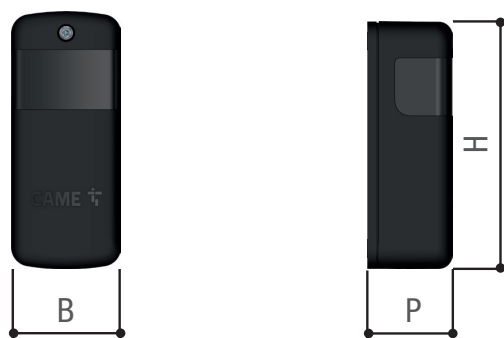

DXR

806TF-0030

CAME 

+
24
-

DXR20CAP - Coppia di fotocellule a raggio infrarosso sincronizzato orientabili da esterno a 12 - 24 V AC - DC.
Portata: 20 m.

Dimensioni (mm)

Tabella dimensioni (mm)

Modelli	B (mm)	H (mm)	P (mm)
806TF-0030	46	108	37

Limiti d'impiego

Modelli	806TF-0030
Portata infrarosso max. (m)	20

Caratteristiche tecniche

Modello	806TF-0030
Alimentazione	12 - 24 AC - DC
Assorbimento (A)	40
Temperatura d'esercizio (°C)	-20 ÷ +55
Portata max contatti relè a 24 V (A)	0.5
Materiale	ABS
Grado di protezione (IP)	54