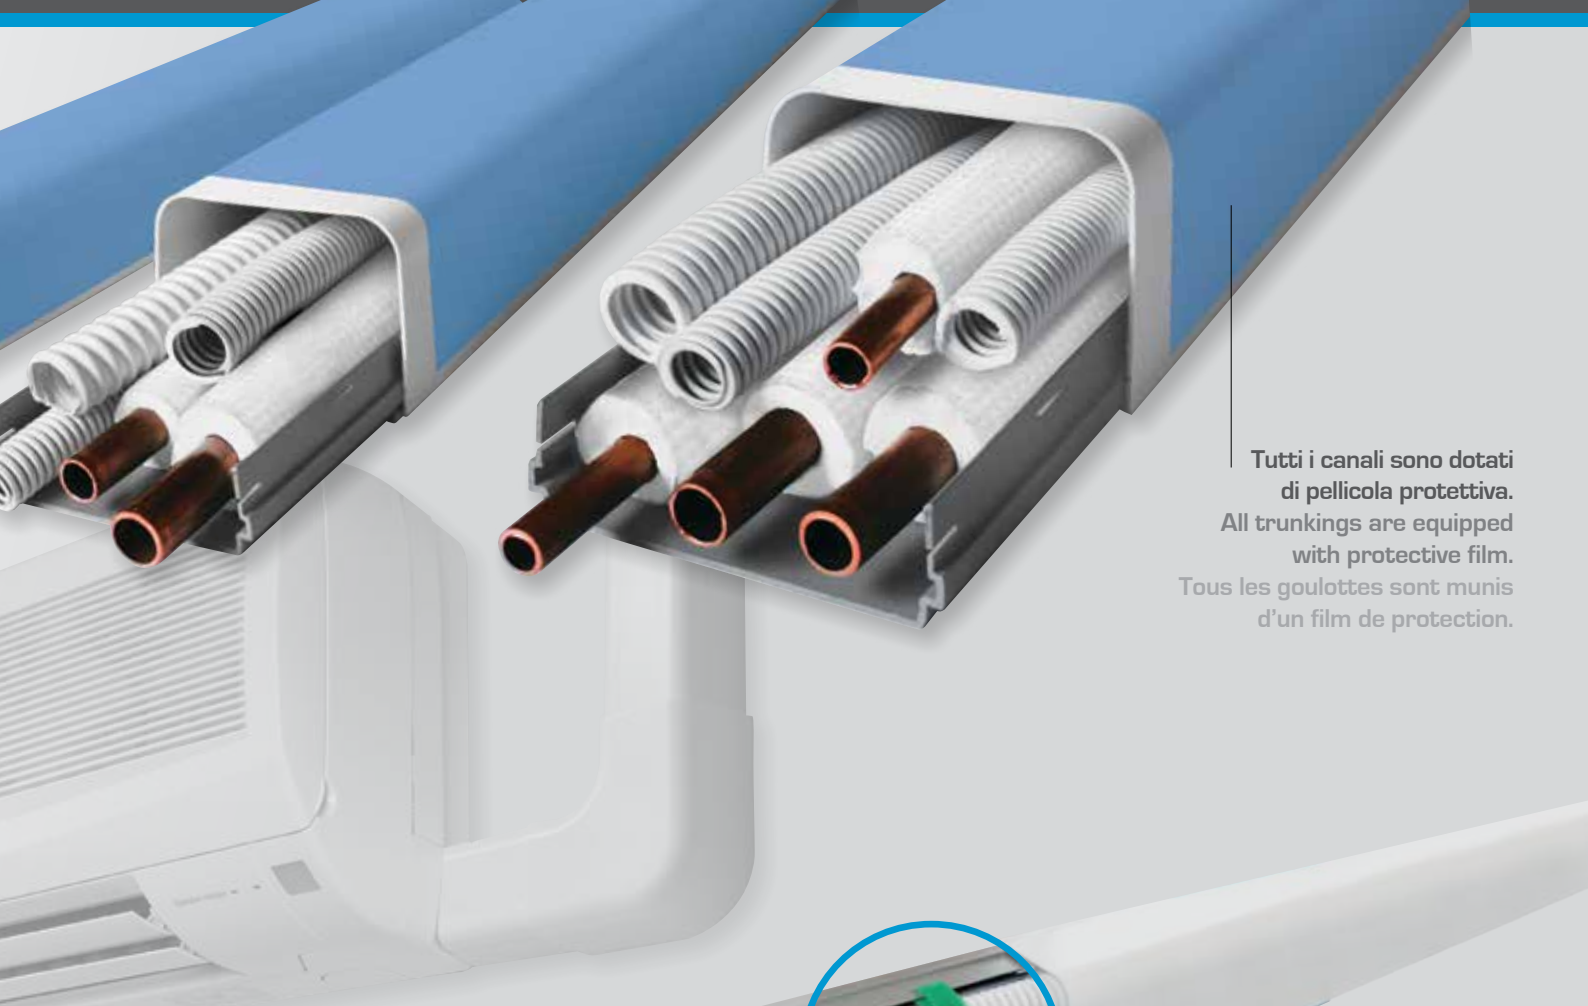

Tutti i canali sono dotati di pellicola protettiva.
All trunkings are equipped with protective film.
Tous les goulottes sont munis d'un film de protection.