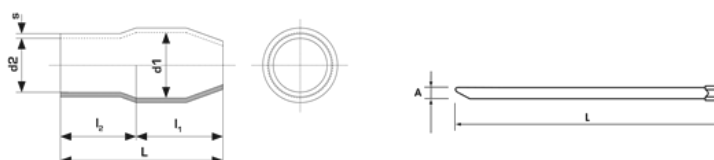

I colori bianco -WH, verde -GN e rosa -PK sono disponibili fino ad esaurimento.

CAMICETTE ISOLANTI ES2-YE

Caratteristiche tecniche

PROPRIETÀ

Colore	Giallo
Lunghezza	21 mm
Imballo standard	100
Spessore	1 mm
Diametro interno 2	7,2 mm
Diametro interno	6,2 mm
Quantità minima ordinabile	3,000
Lunghezza copertura del capocorda	11 mm
Lunghezza copertura del cavo	10 mm
Materiale (Corpo)	PVC