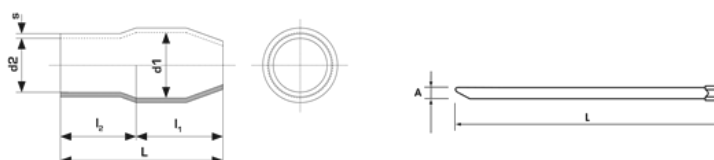

I colori bianco -WH, verde -GN e rosa -PK sono disponibili fino ad esaurimento.

CAMICETTE ISOLANTI ES24-BU

Caratteristiche tecniche

PROPRIETÀ

Colore	Blu
Lunghezza	55 mm
Imballo standard	50
Spessore	1,7 mm
Diametro interno 2	22 mm
Diametro interno	18 mm
Quantità minima ordinabile	200
Lunghezza copertura del capocorda	31 mm
Lunghezza copertura del cavo	24 mm
Materiale (Corpo)	PVC