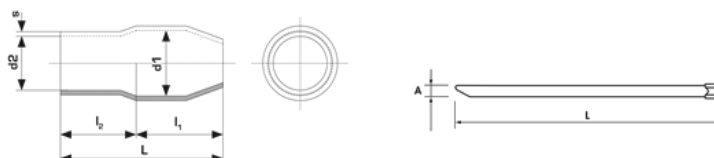

I colori bianco -WH, verde -GN e rosa -PK sono disponibili fino ad esaurimento.

CAMICETTE ISOLANTI ES30-BK

Caratteristiche tecniche

PROPRIETÀ

Colore	Nero
Lunghezza	60 mm
Imballo standard	50
Spessore	1,8 mm
Diametro interno 2	24 mm
Diametro interno	20 mm
Quantità minima ordinabile	200
Lunghezza copertura del capocorda	32 mm
Lunghezza copertura del cavo	28 mm
Materiale (Corpo)	PVC