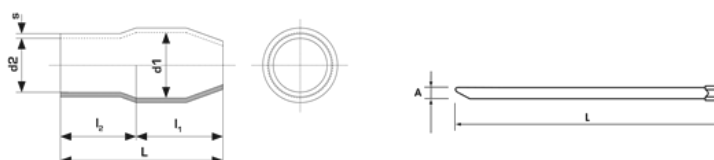

### PROPRIETÀ

Colore	Blu
Lunghezza	60 mm
Imballo standard	50
Spessore	1,8 mm
Diametro interno 2	24 mm
Diametro interno	20 mm
Quantità minima ordinabile	200
Lunghezza copertura del capocorda	32 mm
Lunghezza copertura del cavo	28 mm
Materiale (Corpo)	PVC