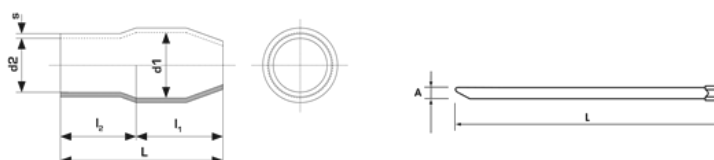

### PROPRIETÀ

|                                   |        |
|-----------------------------------|--------|
| Colore                            | Nero   |
| Lunghezza                         | 65 mm  |
| Imballo standard                  | 50     |
| Spessore                          | 1,8 mm |
| Diametro interno 2                | 26 mm  |
| Diametro interno                  | 22 mm  |
| Quantità minima ordinabile        | 200    |
| Lunghezza copertura del capocorda | 34 mm  |
| Lunghezza copertura del cavo      | 31 mm  |
| Materiale (Corpo)                 | PVC    |