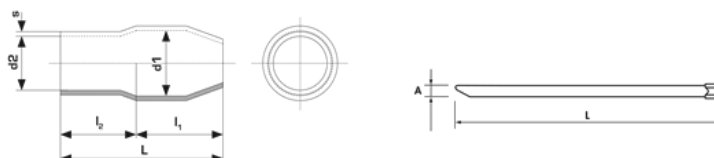

### PROPRIETÀ

Colore	Grigio
Lunghezza	75 mm
Imballo standard	50
Spessore	2 mm
Diametro interno 2	36,5 mm
Diametro interno	27,2 mm
Quantità minima ordinabile	100
Lunghezza copertura del capocorda	42 mm
Lunghezza copertura del cavo	33 mm
Materiale (Corpo)	PVC