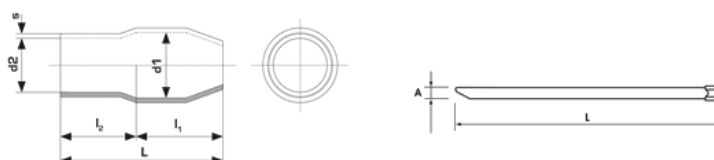

I colori bianco -WH, verde -GN e rosa -PK sono disponibili fino ad esaurimento.

CAMICETTE ISOLANTI ES48-YE

Caratteristiche tecniche

PROPRIETÀ

Colore	Giallo
Lunghezza	75 mm
Imballo standard	50
Spessore	2 mm
Diametro interno 2	36,5 mm
Diametro interno	27,2 mm
Quantità minima ordinabile	100
Lunghezza copertura del capocorda	42 mm
Lunghezza copertura del cavo	33 mm
Materiale (Corpo)	PVC