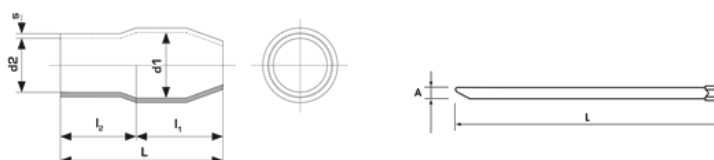

I colori bianco -WH, verde -GN e rosa -PK sono disponibili fino ad esaurimento.

CAMICETTE ISOLANTI ES5-BR

Caratteristiche tecniche

PROPRIETÀ

Colore	Marrone
Lunghezza	29 mm
Imballo standard	100
Spessore	1,2 mm
Diametro interno 2	12 mm
Diametro interno	9,5 mm
Quantità minima ordinabile	1,000
Lunghezza copertura del capocorda	15 mm
Lunghezza copertura del cavo	14 mm
Materiale (Corpo)	PVC