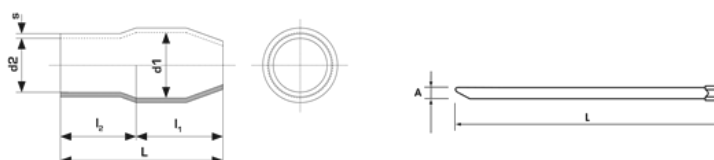

I colori bianco -WH, verde -GN e rosa -PK sono disponibili fino ad esaurimento.

CAMICETTE ISOLANTI ES5-GY

Caratteristiche tecniche

PROPRIETÀ

Colore	Grigio
Lunghezza	29 mm
Imballo standard	100
Spessore	1,2 mm
Diametro interno 2	12 mm
Diametro interno	9,5 mm
Quantità minima ordinabile	1,000
Lunghezza copertura del capocorda	15 mm
Lunghezza copertura del cavo	14 mm
Materiale (Corpo)	PVC