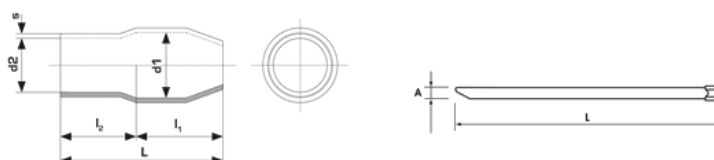

I colori bianco -WH, verde -GN e rosa -PK sono disponibili fino ad esaurimento.

CAMICETTE ISOLANTI ES5-RE

Caratteristiche tecniche

PROPRIETÀ

Colore	Rosso
Lunghezza	29 mm
Imballo standard	100
Spessore	1,2 mm
Diametro interno 2	12 mm
Diametro interno	9,5 mm
Quantità minima ordinabile	1,000
Lunghezza copertura del capocorda	15 mm
Lunghezza copertura del cavo	14 mm
Materiale (Corpo)	PVC